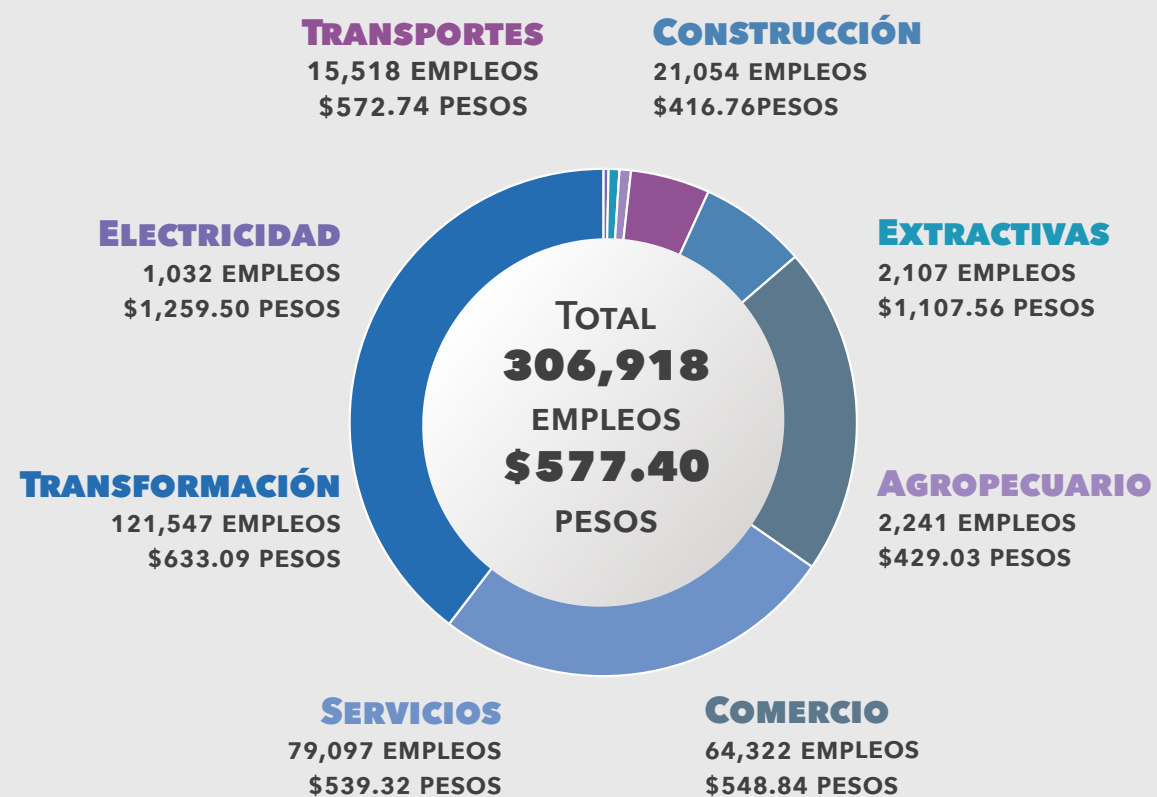

LA REGIÓN DE CHIHUAHUA ESTÁ COMPUESTA POR **12** MUNICIPIOS.

022 - DR. BELISARIO DOMÍNGUEZ
 024 - SANTA ISABEL
 026 - GRAN MORELOS
 057 - SAN FRANCISCO DE BORJA

PERFIL POBLACIONAL

LA EDAD PROMEDIO DE LA REGIÓN ES DE **33** AÑOS.

ESTABLECIMIENTOS EN LA REGIÓN

	PRIMARIO	SECUNDARIO	COMERCIO	SERVICIOS
MICRO	16	3,051	14,537	18,834
PEQUEÑA	3	530	837	2,263
MEDIANA	1	145	209	243
GRANDE	-	112	120	211
TOTAL	20	3,838	15,703	21,551

EMPLEO FORMAL Y SALARIO DIARIO PROMEDIO POR SECTOR

OCUPACIÓN Y EMPLEO

844,791

POBLACIÓN DE 12 AÑOS Y MÁS QUE PARTICIPA EN LA PRODUCCIÓN ECONÓMICA DE LA REGIÓN

PERFIL EDUCATIVO

335,672 MATRÍCULA TOTAL POR NIVEL EDUCATIVO

PRODUCTO INTERNO BRUTO

PIB ESTATAL AL PRIMER TRIMESTRE DEL 2024

PRECIOS \$ 889,129.49 MDP

PRECIOS \$ 1,103,277.46 MDP

La región aporta el **29.1%** del PIB.