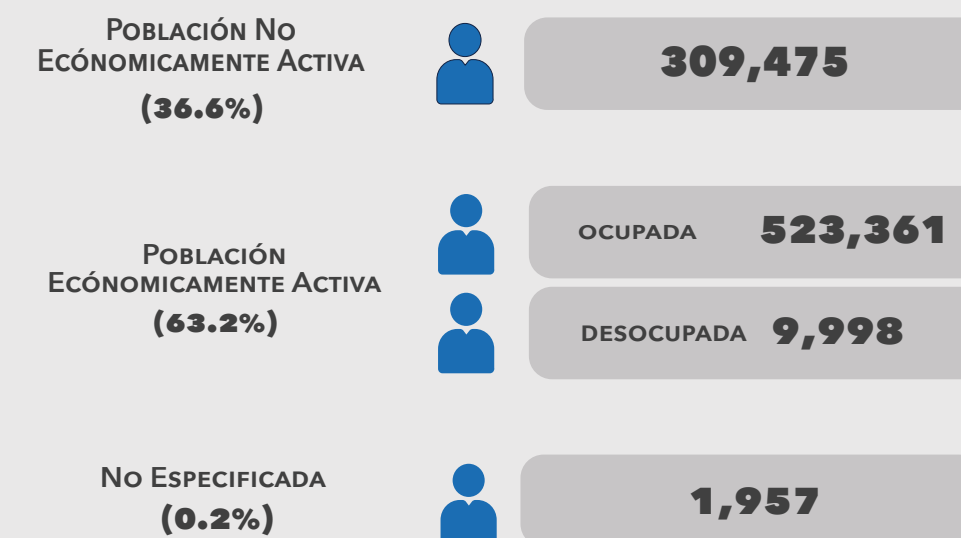

LA REGIÓN DE CHIHUAHUA ESTÁ COMPUESTA POR **12** MUNICIPIOS.

022 - DR. BELISARIO DOMÍNGUEZ
 024 - SANTA ISABEL
 026 - GRAN MORELOS
 057 - SAN FRANCISCO DE BORJA

PERFIL POBLACIONAL

LA EDAD PROMEDIO DE LA REGIÓN ES DE **33** AÑOS.

ESTABLECIMIENTOS EN LA REGIÓN

	PRIMARIO	SECUNDARIO	COMERCIO	SERVICIOS
MICRO	16	3,051	14,537	18,834
PEQUEÑA	3	530	837	2,263
MEDIANA	1	145	209	243
GRANDE	-	112	120	211
TOTAL	20	3,838	15,703	21,551

EMPLEO FORMAL Y SALARIO DIARIO PROMEDIO POR SECTOR

OCUPACIÓN Y EMPLEO

844,791

POBLACIÓN DE 12 AÑOS Y MÁS QUE PARTICIPA EN LA PRODUCCIÓN ECONÓMICA DE LA REGIÓN

PERFIL EDUCATIVO

335,672 MATRÍCULA TOTAL POR NIVEL EDUCATIVO

PRODUCTO INTERNO BRUTO

PIB ESTATAL AL PRIMER TRIMESTRE DEL 2024

PRECIOS \$ 889,129.49 MDP

PRECIOS \$ 1,103,277.46 MDP

La región aporta el **29.1%** del PIB.