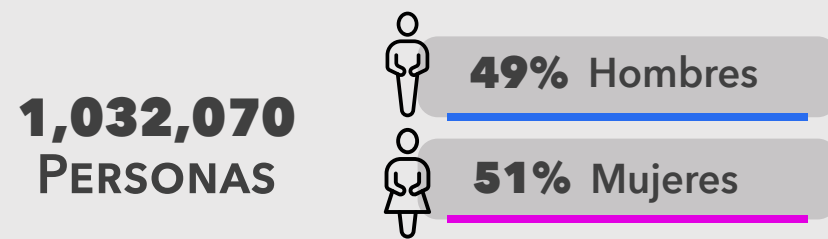

LA REGIÓN DE CHIHUAHUA ESTÁ COMPUESTA POR **12** MUNICIPIOS.

022 - DR. BELISARIO DOMÍNGUEZ
 024 - SANTA ISABEL
 026 - GRAN MORELOS
 057 - SAN FRANCISCO DE BORJA

PERFIL POBLACIONAL

LA EDAD PROMEDIO DE LA REGIÓN ES DE **33** AÑOS.

ESTABLECIMIENTOS EN LA REGIÓN

	PRIMARIO	SECUNDARIO	COMERCIO	SERVICIOS
MICRO	16	3,051	14,537	18,834
PEQUEÑA	3	530	837	2,263
MEDIANA	1	145	209	243
GRANDE	-	112	120	211
TOTAL	20	3,838	15,703	21,551

EMPLEO FORMAL Y SALARIO DIARIO PROMEDIO POR SECTOR

PRECIOS \$ 889,129.49 MDP

PRECIOS \$ 1,103,277.46 MDP

La región aporta el **29.1%** del PIB.